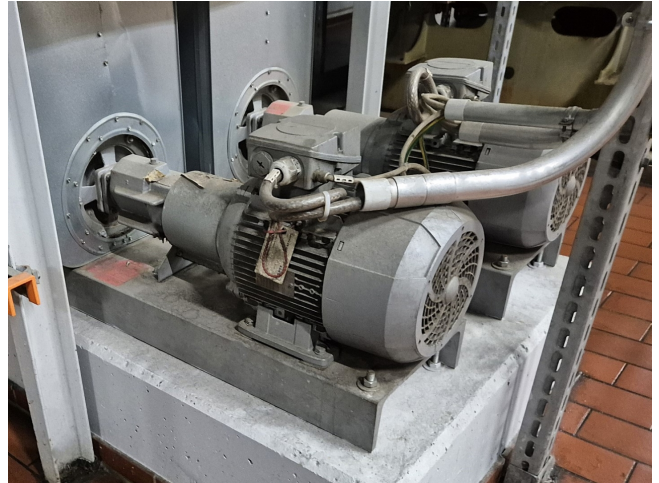

KSB ETANORM SYT 040-160 SYT8

Specifications

Марка	KSB
тип	ETANORM SYT 040-160 SYT8
Объемный расход Q макс. (м ³ /ч)	42,0
Высота доставки H макс. (м)	26,0
Мощность макс. (кВт)	5,5
Remarks	Y.o.b. 2014
Stock	2

Description

Used KSB ETANORM SYT 040-160 SYT8

Used KSB ETANORM SYT 040-160 SYT8 water pump with a KSB 1PC30381CA034CG0 electric motor - 50/60 Hz - 5,5/6,3 kW - 2950/3555 RPM. The pump has the following specifications: Qmax: 42,0 m³/h - Hmax: 26,0 m - Pmax: 5,5 kW. Dimensions: 950x320x450 mm (LxWxH).